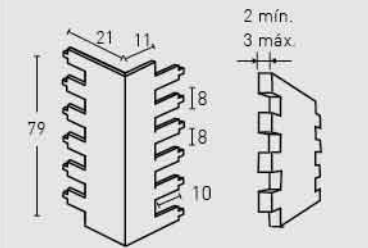

## MEDIDAS / MEASUREMENTS

1 mín.  
2 máx.

PRODUCTO PRODUCT	COD.	DESCRIPCIÓN DESCRIPTION	KG			PR PURSTONE	HD COMPACTO
PR HD PURSTONE COMPACTO	370 370-E	Panel Premier Ocre Ángulo Premier Ocre	PR 6-7kg / HD:15-20kg PR: 2-3 kg	PR: 5un / HD: 25un PR: 4 un	PR:60un / HD:25un PR: 60 un	-	-
						€/unidad	-
						-	consultar