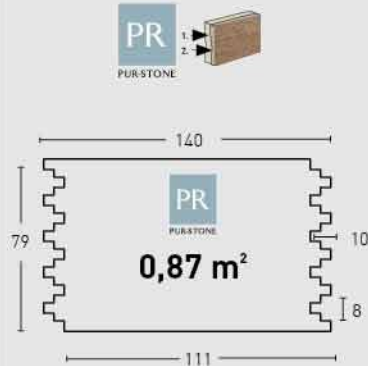

## MEDIDAS / MEASUREMENTS

1 mín.  
2 máx.

PRODUCTO PRODUCT	COD.	DESCRIPCIÓN DESCRIPTION	KG			PR PURSTONE	HD COMPACTO
PR HD PURSTONE COMPACTO	370 370-E	Panel Premier Ocre Ángulo Premier Ocre	PR 6-7kg / HD:15-20kg PR: 2-3 kg	PR: 5un / HD: 25un PR: 4 un	PR:60un / HD:25un PR: 60 un	-	-
						€/unidad	-
						-	consultar