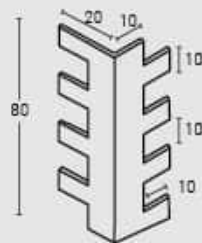

## MEDIDAS / MEASURES

1,5 mín.  
3 máx.

PRODUCTO PRODUCT	COD.	DESCRIPCIÓN DESCRIPTION	KG			PR Pilestone	€/unidad
	<b>310</b> 310-E	<b>Panel Inspiration Ochre</b> <b>Ángulo Inspiration Ochre</b>	PR: 6-7 kg PR: 2-3 kg	PR: 4 un PR: 4 un	PR: 48 un PR: 60 un	- -	- -
Complementos necesarios para la instalación / Accessories required for installation			Rendimiento Aprox. / Approx. Performance		Precio / Price		
	<input type="checkbox"/> MSA-70 Masilla Juntas Blanco Italia		1 Cartucho 2-3 Paneles		-		
	<input checked="" type="checkbox"/> PTX-05 Pintura Beige Piedra		1 Spray 8 Paneles		-		
	<input checked="" type="checkbox"/> PTE-26 Pintura Envejecido Ochre		1 Spray 15 Paneles		-		
Complementos opcionales para la instalación / Optional add-ons for the installation			Rendimiento Aprox. / Approx. Performance		Precio / Price		
	<input type="checkbox"/> MSA-3 Masilla de Pegado		1 Cartucho 4-5 Paneles		-		
	<input checked="" type="checkbox"/> PTE-35 Pintura Envejecido Óxido		1 Spray 15 Paneles		-		
PRODUCTO PRODUCT	COD.	DESCRIPCIÓN DESCRIPTION	KG			PR Pilestone	€/unidad
	<b>311</b> 311-E	<b>Panel Inspiration Blanco Italia</b> <b>Ángulo Inspiration Blanco Italia</b>	PR: 6-7 kg PR: 2-3 kg	PR: 4 un PR: 4 un	PR: 48 un PR: 60 un	- -	- -
Complementos necesarios para la instalación / Accessories required for installation			Rendimiento Aprox. / Approx. Performance		Precio / Price		
	<input type="checkbox"/> MSA-70 Masilla Juntas Blanco Italia		1 Cartucho 3-4 Paneles		-		
	<input type="checkbox"/> PTX-20 Pintura Blanco Italia		1 Spray 8 Paneles		-		
Complementos opcionales para la instalación / Optional add-ons for the installation			Rendimiento Aprox. / Approx. Performance		Precio / Price		
	<input type="checkbox"/> MSA-3 Masilla de Pegado		1 Cartucho 4-5 Paneles		-		
	<input checked="" type="checkbox"/> PTE-22 Pintura Envejecido Gris		1 Spray 15 Paneles		-		
PRODUCTO PRODUCT	COD.	DESCRIPCIÓN DESCRIPTION	KG			PR Pilestone	€/unidad
	<b>312</b> 312-E	<b>Panel Inspiration Antracita</b> <b>Ángulo Inspiration Antracita</b>	PR: 6-7 kg PR: 2-3 kg	PR: 4 un PR: 4 un	PR: 48 un PR: 60 un	- -	- -
Complementos necesarios para la instalación / Accessories required for installation			Rendimiento Aprox. / Approx. Performance		Precio / Price		
	<input checked="" type="checkbox"/> MSA-60 Masilla Juntas Antracita		1 Cartucho 3-4 Paneles		-		
	<input checked="" type="checkbox"/> PTX-19 Pintura Antracita		1 Spray 6 Paneles		-		
Complementos opcionales para la instalación / Optional add-ons for the installation			Rendimiento Aprox. / Approx. Performance		Precio / Price		
	<input type="checkbox"/> MSA-3 Masilla de Pegado		1 Cartucho 4-5 Paneles		-		