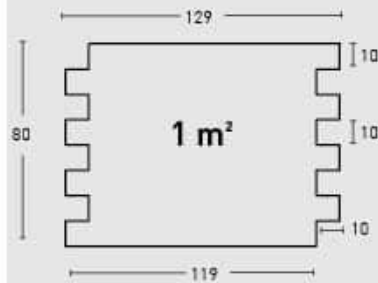

## MEDIDAS / MEASURES

1,5 mín.  
3 máx.

PRODUCTO PRODUCT	COD.	DESCRIPCIÓN DESCRIPTION	KG			PR Pilestone	€/unidad
	<b>310</b> 310-E	<b>Panel Inspiration Ochre</b> <b>Ángulo Inspiration Ochre</b>	PR: 6-7 kg PR: 2-3 kg	PR: 4 un PR: 4 un	PR: 48 un PR: 60 un	- -	- -
Complementos necesarios para la instalación / Accessories required for installation			Rendimiento Aprox. / Approx. Performance		Precio / Price		
	<input type="checkbox"/> MSA-70 Masilla Juntas Blanco Italia		1 Cartucho 2-3 Paneles		-		
	<input checked="" type="checkbox"/> PTX-05 Pintura Beige Piedra		1 Spray 8 Paneles		-		
	<input checked="" type="checkbox"/> PTE-26 Pintura Envejecido Ochre		1 Spray 15 Paneles		-		
Complementos opcionales para la instalación / Optional add-ons for the installation			Rendimiento Aprox. / Approx. Performance		Precio / Price		
	<input type="checkbox"/> MSA-3 Masilla de Pegado		1 Cartucho 4-5 Paneles		-		
	<input checked="" type="checkbox"/> PTE-35 Pintura Envejecido Óxido		1 Spray 15 Paneles		-		
PRODUCTO PRODUCT	COD.	DESCRIPCIÓN DESCRIPTION	KG			PR Pilestone	€/unidad
	<b>311</b> 311-E	<b>Panel Inspiration Blanco Italia</b> <b>Ángulo Inspiration Blanco Italia</b>	PR: 6-7 kg PR: 2-3 kg	PR: 4 un PR: 4 un	PR: 48 un PR: 60 un	- -	- -
Complementos necesarios para la instalación / Accessories required for installation			Rendimiento Aprox. / Approx. Performance		Precio / Price		
	<input type="checkbox"/> MSA-70 Masilla Juntas Blanco Italia		1 Cartucho 3-4 Paneles		-		
	<input type="checkbox"/> PTX-20 Pintura Blanco Italia		1 Spray 8 Paneles		-		
Complementos opcionales para la instalación / Optional add-ons for the installation			Rendimiento Aprox. / Approx. Performance		Precio / Price		
	<input type="checkbox"/> MSA-3 Masilla de Pegado		1 Cartucho 4-5 Paneles		-		
	<input checked="" type="checkbox"/> PTE-22 Pintura Envejecido Gris		1 Spray 15 Paneles		-		
PRODUCTO PRODUCT	COD.	DESCRIPCIÓN DESCRIPTION	KG			PR Pilestone	€/unidad
	<b>312</b> 312-E	<b>Panel Inspiration Antracita</b> <b>Ángulo Inspiration Antracita</b>	PR: 6-7 kg PR: 2-3 kg	PR: 4 un PR: 4 un	PR: 48 un PR: 60 un	- -	- -
Complementos necesarios para la instalación / Accessories required for installation			Rendimiento Aprox. / Approx. Performance		Precio / Price		
	<input checked="" type="checkbox"/> MSA-60 Masilla Juntas Antracita		1 Cartucho 3-4 Paneles		-		
	<input checked="" type="checkbox"/> PTX-19 Pintura Antracita		1 Spray 6 Paneles		-		
Complementos opcionales para la instalación / Optional add-ons for the installation			Rendimiento Aprox. / Approx. Performance		Precio / Price		
	<input type="checkbox"/> MSA-3 Masilla de Pegado		1 Cartucho 4-5 Paneles		-		