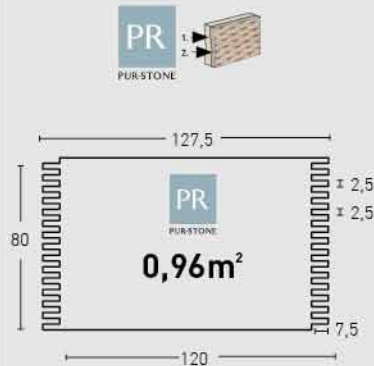

Classic EMPHASIS

ACABADOS / FINISHES

400
Ocre / Ochre

401
Blanco Italia /
Italian White

402
Antracita /
Anthracite

MEDIDAS / MEASUREMENTS

PRODUCTO PRODUCT	COD.	DESCRIPCIÓN DESCRIPTION	KG			PR PURSTONE	HD COMPACTO
PR HD PURSTONE COMPACTO	400 400-E	Panel Emphasis Ocre Ángulo Emphasis Ocre	PR 6-7kg / HD:15-20kg PR: 2-3 kg	PR: 6un / HD: 25un PR: 4 un	PR:72un / HD:25un PR: 60 un	-	-
						€/unidad	-
						-	consultar