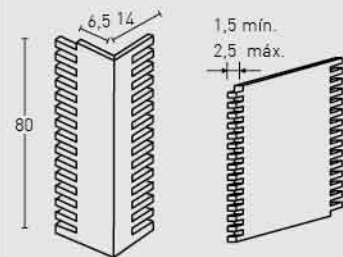

Classic EMPHASIS

ACABADOS / FINISHES

400
Ocre / Ochre

401
Blanco Italia /
Italian White

402
Antracita /
Anthracite

MEDIDAS / MEASUREMENTS

PRODUCTO PRODUCT	COD.	DESCRIPCIÓN DESCRIPTION	KG			PR PURSTONE	HD COMPACTO
PR HD PURSTONE COMPACTO	400 400-E	Panel Emphasis Ocre Ángulo Emphasis Ocre	PR 6-7kg / HD:15-20kg PR: 2-3 kg	PR: 6un / HD: 25un PR: 4 un	PR:72un / HD:25un PR: 60 un	-	-
						€/unidad	-
						-	consultar