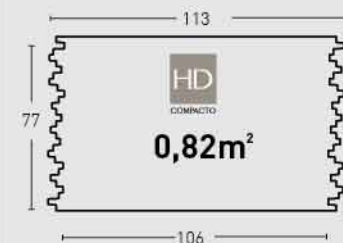

Classic EMPHASIS

ACABADOS / FINISHES

400
Ocre / Ochre

401
Blanco Italia /
Italian White

402
Antracita /
Anthracite

MEDIDAS / MEASUREMENTS

PRODUCTO PRODUCT	COD.	DESCRIPCIÓN DESCRIPTION	KG			PR PURSTONE	HD COMPACTO
PR HD PURSTONE COMPACTO	400 400-E	Panel Emphasis Ocre Ángulo Emphasis Ocre	PR 6-7kg / HD:15-20kg PR: 2-3 kg	PR: 6un / HD: 25un PR: 4 un	PR:72un / HD:25un PR: 60 un	-	-
						€/unidad	-
						-	consultar

PRODUCTO PRODUCT	COD.	DESCRIPCIÓN DESCRIPTION	KG			PR PURSTONE	HD COMPACTO
PR HD PURSTONE COMPACTO	401 401-E	Panel Emphasis Blanco Italia Ángulo Emphasis Blanco Italia	PR 6-7kg / HD:15-20kg PR: 2-3 kg	PR: 6un / HD: 25un PR: 4 un	PR:72un / HD:25un PR: 60 un	-	-
						€/unidad	-
						-	consultar