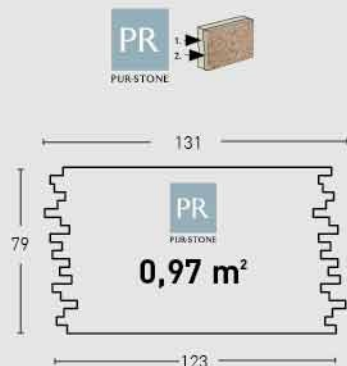

Classic DELUXE

ACABADOS / FINISHES

360
Ocre / Ochre

361
Blanco Italia /
Italian White

362
Antracita /
Anthracite

MEDIDAS / MEASUREMENTS

PRODUCTO PRODUCT	COD.	DESCRIPCIÓN DESCRIPTION	KG			PR PURSTONE	HD COMACTO
PR HD PURSTONE COMACTO	360 360-E	Panel Deluxe Ocre Ángulo Deluxe Ocre	PR 6-7kg / HD:15-20kg PR: 2-3 kg	PR: 4un / HD: 25un PR: 4 un	PR:48un / HD:25un PR: 60 un	- -	- * consultar

PRODUCTO PRODUCT	COD.	DESCRIPCIÓN DESCRIPTION	KG			PR PURSTONE	HD COMACTO
PR HD PURSTONE COMACTO	361 361-E	Panel Deluxe Blanco Italia Ángulo Deluxe Blanco Italia	PR 6-7kg / HD:15-20kg PR: 2-3 kg	PR: 4un / HD: 25un PR: 4 un	PR:48un / HD:25un PR: 60 un	- -	- * consultar