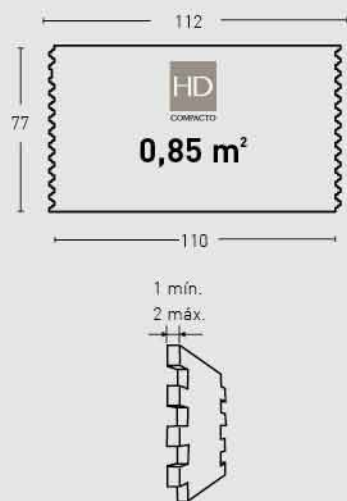

Classic DELUXE

ACABADOS / FINISHES

360
Ocre / Ochre

361
Blanco Italia /
Italian White

362
Antracita /
Anthracite

MEDIDAS / MEASUREMENTS

PRODUCTO PRODUCT	COD.	DESCRIPCIÓN DESCRIPTION	KG			PR PURSTONE	HD COMACTO
PR HD PURSTONE COMACTO	360 360-E	Panel Deluxe Ocre Ángulo Deluxe Ocre	PR 6-7kg / HD:15-20kg PR: 2-3 kg	PR: 4un / HD: 25un PR: 4 un	PR:48un / HD:25un PR: 60 un	- -	- * consultar

PRODUCTO PRODUCT	COD.	DESCRIPCIÓN DESCRIPTION	KG			PR PURSTONE	HD COMACTO
PR HD PURSTONE COMACTO	361 361-E	Panel Deluxe Blanco Italia Ángulo Deluxe Blanco Italia	PR 6-7kg / HD:15-20kg PR: 2-3 kg	PR: 4un / HD: 25un PR: 4 un	PR:48un / HD:25un PR: 60 un	- -	- * consultar

PRODUCTO PRODUCT	COD.	DESCRIPCIÓN DESCRIPTION	KG			PR PURSTONE	HD COMACTO
PR HD PURSTONE COMACTO	362 362-E	Panel Deluxe Antracita Ángulo Deluxe Antracita	PR 6-7kg / HD:15-20kg PR: 2-3 kg	PR: 4un / HD: 25un PR: 4 un	PR:48un / HD:25un PR: 60 un	- -	- * consultar