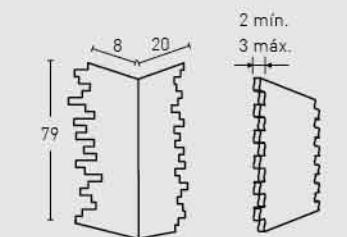

Classic DELUXE

ACABADOS / FINISHES

360
Ocre / Ochre

361
Blanco Italia /
Italian White

362
Antracita /
Anthracite

MEDIDAS / MEASUREMENTS

PRODUCTO PRODUCT	COD.	DESCRIPCIÓN DESCRIPTION	KG			PR PURSTONE	HD COMACTO
PR HD PURSTONE COMACTO	360 360-E	Panel Deluxe Ocre Ángulo Deluxe Ocre	PR 6-7kg / HD:15-20kg PR: 2-3 kg	PR: 4un / HD: 25un PR: 4 un	PR:48un / HD:25un PR: 60 un	- -	- * consultar

PRODUCTO PRODUCT	COD.	DESCRIPCIÓN DESCRIPTION	KG			PR PURSTONE	HD COMACTO
PR HD PURSTONE COMACTO	361 361-E	Panel Deluxe Blanco Italia Ángulo Deluxe Blanco Italia	PR 6-7kg / HD:15-20kg PR: 2-3 kg	PR: 4un / HD: 25un PR: 4 un	PR:48un / HD:25un PR: 60 un	- -	- * consultar