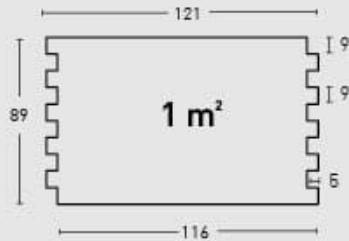

## MEDIDAS / MEASURES

PRODUCTO PRODUCT	COD.	DESCRIPCIÓN DESCRIPTION	KG			PR PURSTONE	€/unidad
	450	Panel Concept Ocre	PR: 6-7 kg	PR: 4 un	PR: 48 un	-	-
Complementos necesarios para la instalación / Accessories required for installation			Rendimiento Aprox. / Approx. Performance		Precio / Price		
		<input type="checkbox"/> MSA-70 Masilla Juntas Blanco Italia <input checked="" type="checkbox"/> PTX-05 Pintura Beige Piedra <input checked="" type="checkbox"/> PTE-26 Pintura Envejecido Ocre		1 Cartucho 3-4 Paneles 1 Spray 8 Paneles 1 Spray 15 Paneles		-	-
Complementos opcionales para la instalación / Optional add-ons for the installation			Rendimiento Aprox. / Approx. Performance		Precio / Price		
		<input type="checkbox"/> MSA-3 Masilla de Pegado <input checked="" type="checkbox"/> PTE-35 Pintura Envejecido Óxido		1 Cartucho 4-5 Paneles 1 Spray 15 Paneles		-	-
PRODUCTO PRODUCT	COD.	DESCRIPCIÓN DESCRIPTION	KG			PR PURSTONE	€/unidad
	451	Panel Concept Blanco Italia	PR: 6-7 kg	PR: 4 un	PR: 48 un	-	-
Complementos necesarios para la instalación / Accessories required for installation			Rendimiento Aprox. / Approx. Performance		Precio / Price		
		<input type="checkbox"/> MSA-70 Masilla Juntas Blanco Italia <input type="checkbox"/> PTX-20 Pintura Blanco Italia		1 Cartucho 3-4 Paneles 1 Spray 8 Paneles		-	-
Complementos opcionales para la instalación / Optional add-ons for the installation			Rendimiento Aprox. / Approx. Performance		Precio / Price		
		<input type="checkbox"/> MSA-3 Masilla de Pegado <input checked="" type="checkbox"/> PTE-22 Pintura Envejecido Gris		1 Cartucho 4-5 Paneles 1 Spray 15 Paneles		-	-
PRODUCTO PRODUCT	COD.	DESCRIPCIÓN DESCRIPTION	KG			PR PURSTONE	€/unidad
	452	Panel Concept Antracita	PR: 6-7 kg	PR: 4 un	PR: 48 un	-	-
Complementos necesarios para la instalación / Accessories required for installation			Rendimiento Aprox. / Approx. Performance		Precio / Price		
		<input checked="" type="checkbox"/> MSA-60 Masilla Juntas Antracita <input checked="" type="checkbox"/> PTX-19 Pintura Antracita		1 Cartucho 3-4 Paneles 1 Spray 6 Paneles		-	-
Complementos opcionales para la instalación / Optional add-ons for the installation			Rendimiento Aprox. / Approx. Performance		Precio / Price		
		<input type="checkbox"/> MSA-3 Masilla de Pegado		1 Cartucho 4-5 Paneles		-	-