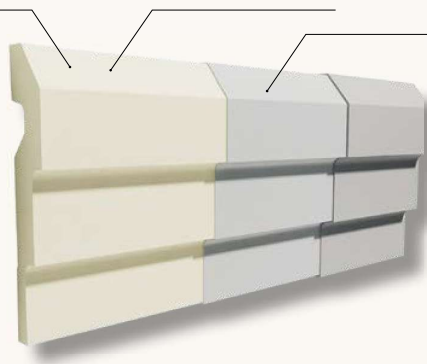

DOMOSTYL®

Inclined surface for water drainage
Surface inclinée pour l'écoulement de l'eau
Superficie inclinada para drenaje de agua
Superfície inclinada para drenagem de água

High density polyurethane
Polyuréthane haute densité
Poliuretano de alta densidad
Poliuretano de alta densidade

Plastic reinforcement
Renfort en PVC
Refuerzo de PVC
Reforço de PVC

Milled adhesive surfaces for better adhesion of the glue
Surfaces de collage fraisées pour une meilleure adhérence de la colle
Superficies adhesivas diseñadas para una mejor adherencia del pegamento
Superfícies adesivas fresadas para melhor aderência da cola

Structured acrylic primer
Couche de primaire acrylique structurée
Capa de imprimación acrílica
Primer acrílico estruturado

Door and Window Frames

Encadrements de portes et de fenêtres

Marcos de puertas y ventanas

Porta e janelas

MA2 DOMOSTYL®

70 x 18 x 2000 mm

ART.NR. 3000702
EAN 5412938840224

NA DOMOSTYL®

70 x 20 x 2000 mm

ART.NR. 3000714
EAN 5412938840101

MA16 DOMOSTYL®

100 x 30 x 2000 mm

ART.NR. 3000710
EAN 5412938534857