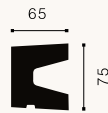

75 x 65 x 2000 mm

ART.NR. 3000700
EAN 5412938845151

FA14 DOMOSTYL®