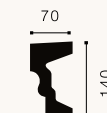

ART.NR. 3000697
EAN 5412938845120

FA10 DOMOSTYL®

125 x 100 x 2000 mm

ART.NR. 3000695
EAN 5412938845106

FA13 DOMOSTYL®

140 x 60 x 2000 mm

ART.NR. 3000698
EAN 5412938845137

FA11 DOMOSTYL®

140 x 70 x 2000 mm

ART.NR. 3000696
EAN 5412938845113

Corner Stones

Pierres de bossage

Claves de arcos

Chaves do arco

BA11 DOMOSTYL®

250 x 250 x 45 mm