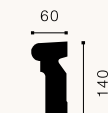

ART.NR. 3000697
EAN 5412938845120

FA10 DOMOSTYL®

125 x 100 x 2000 mm

ART.NR. 3000695
EAN 5412938845106

FA13 DOMOSTYL®

140 x 60 x 2000 mm

ART.NR. 3000698
EAN 5412938845137

FA11 DOMOSTYL®

140 x 70 x 2000 mm

ART.NR. 3000696
EAN 5412938845113

Corner Stones

Pierres de bossage

Claves de arcos

Chaves do arco

BA11 DOMOSTYL®

250 x 250 x 45 mm