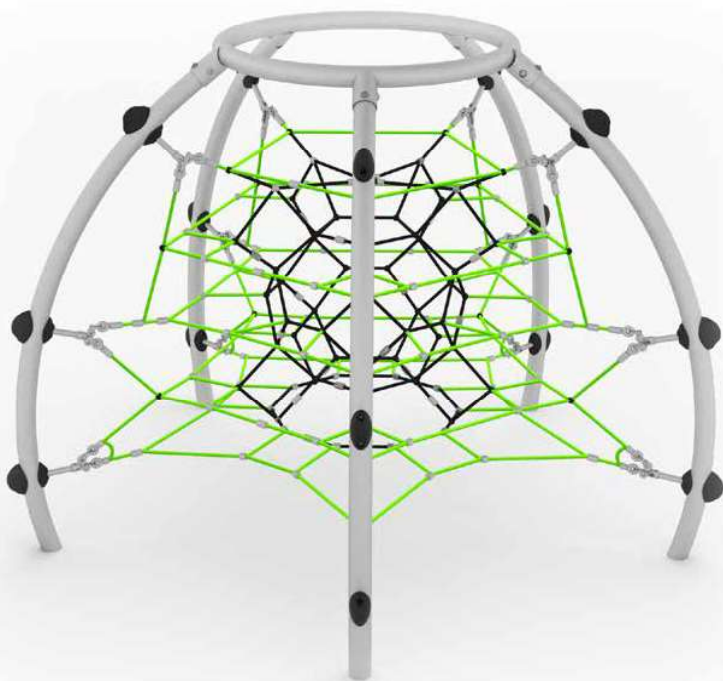

## Giants Causeway

8079889 **cc**  
 ⚙️ 3,5 x 6,5

## Funnel Web

8079855 **cc**  
 ⚙️ 3,9 x 6,0

**Galdhøpiggen**

m <sup>2</sup>				
22	1.75	5-12	12	24

8074942 **cc**  
 ⌛ 5,3 x 5,3

**Gaping Ghyll**

m <sup>2</sup>				
24	1.1	5+	3	12

8079887 **cc**  
 ⌛ 3,9 x 6,1