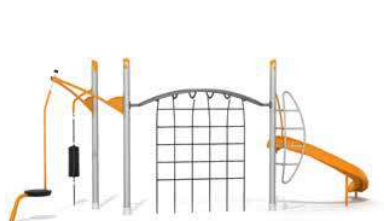

Brox

m ²				
45	2.5	5-12	8	18

8002090 **S**
 ⚙ 6,3 x 9,7

Woop

m ²				
52	2.5	5-12	9	22

8002106 **S**
 ⚙ 6,2 x 11,5

Carpe

m ²				
54	2.5	5-12	11	28