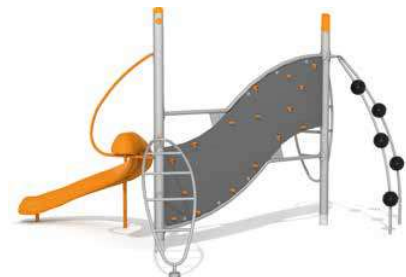

Joz

m²				
44	2.5	5-12	9	21

8002101 **S**

♻️ 7,5 x 8,0